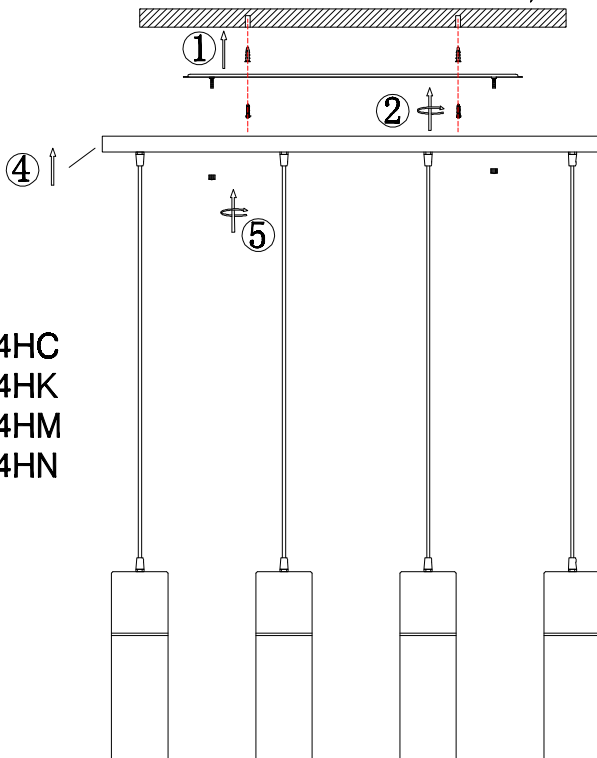

GLOBO

LIGHTING

www.globo-lighting.com

B

21000-4HC
21000-4HK
21000-4HM
21000-4HN

GLOBO Handels GmbH
Gewerbestr. 3
A-9184 Sankt Peter